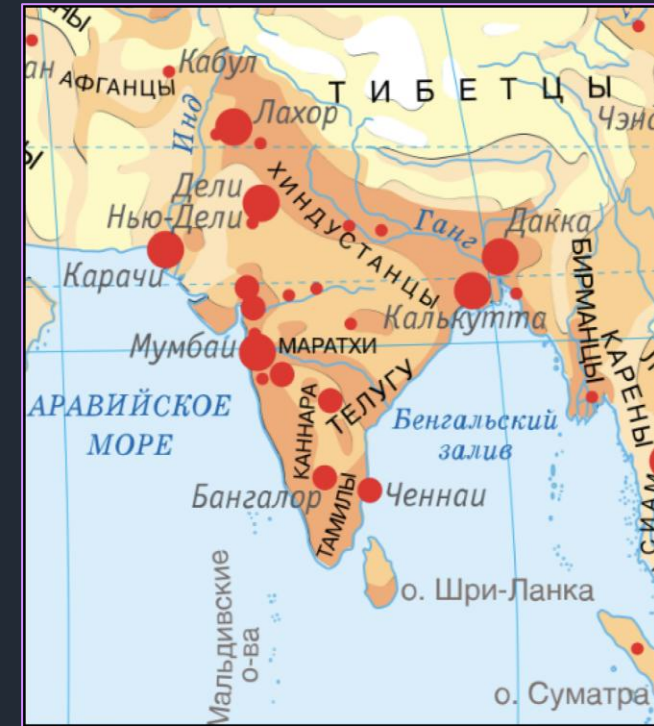

ОБЩИЕ СВЕДЕНИЯ

Индия имеет морское ЭГП на стыке торговых путей между Арабскими странами и государствами Юго-Восточной Азии

Столица страны – город Нью-Дели (300 тысяч человек)

Эта республика стала независимой в 1947-м году

Индия подразделяется на 28 штатов и 8 союзных территорий

СОДРУЖЕСТВО НАЦИЙ

Индия является членом Содружества, возглавляемого Великобританией. В него входят государства, которые ранее были британскими колониями. Сейчас в нем числятся 53 государства

Основная религия в стране – индуизм, а государственный язык – хинди

ДЖАММУ И КАШМИР

Это одна из Союзных территорий Индии, где преобладают мусульмане. Часть из них выступает за независимость территории от Индии или за его присоединение к соседнему Пакистану. Здесь периодически вспыхивают кровопролитные войны между двумя государствами-гигантами

Калькутта – культурный центр страны с большими социальными контрастами на востоке

Дели – разделен на южную (старый город) и северную (новый город) части

Ченнаи – экономическая столица юга и мощный промышленный центр