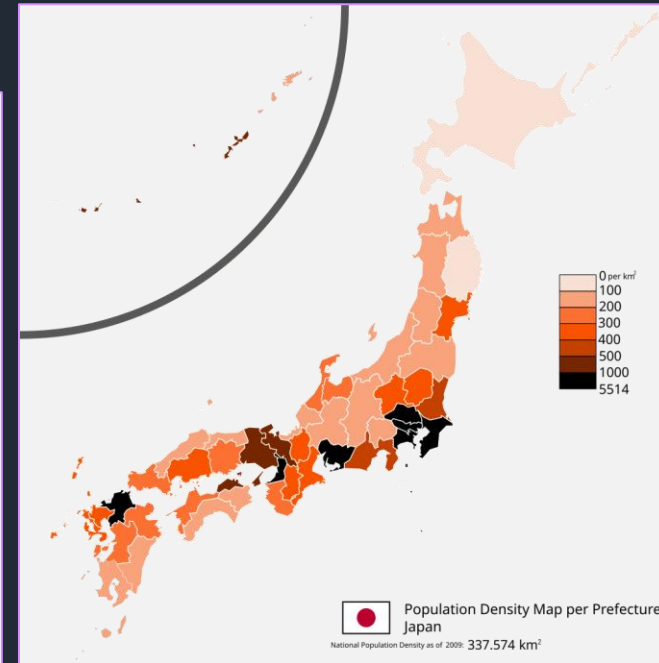

Она является последней сохранившейся империей, которая состоит из 47 префектур

ЭГП страны морское, расположенное на стыке Евразии и Тихого океана

Столица государства – Токио (более 14 млн человек в черте города)

Образное наименование – «Страна восходящего Солнца»

НИППОН

Именно так японцы сами называют свою страну. Это слово состоит из двух иероглифов, первый из которых означает «солнце», а второй – «основа». Отсюда и происходит такое наименование страны. Именно Солнце символизирует красный круг на флаге страны и круглая хризантема – герб государства

Есть ли у Японии соседи первого порядка?

НАСЕЛЕНИЕ

Население Японии составляет 124 млн человек

Это первая страна Азии, перешедшая к современному типу воспроизводства населения от традиционного

Япония – типичное однонациональное государство (97% - японцы, 1,2% - рюкюсцы)

Является одним из лидеров по плотности населения (330 человек на 1 км²)

В государстве высочайший уровень и темпы урбанизации

Ранг	Имя	Префектура	Население
1	Токио	Токио	14,272,740
2	Иокогама	Канагава	3,724,844
3	Осака	Осака	2,691,185
4	Нагоя	Айчи	2,295,638
5	Саппоро	Хоккайдо	1,952,356
6	Фукуока	Фукуока	1,538,681
7	Кобе	Хего	1,537,272
8	Кавасаки	Канагава	1,475,213
9	Киото	Киото	1,475,183
10	Сайтама	Сайтама	1,263,979