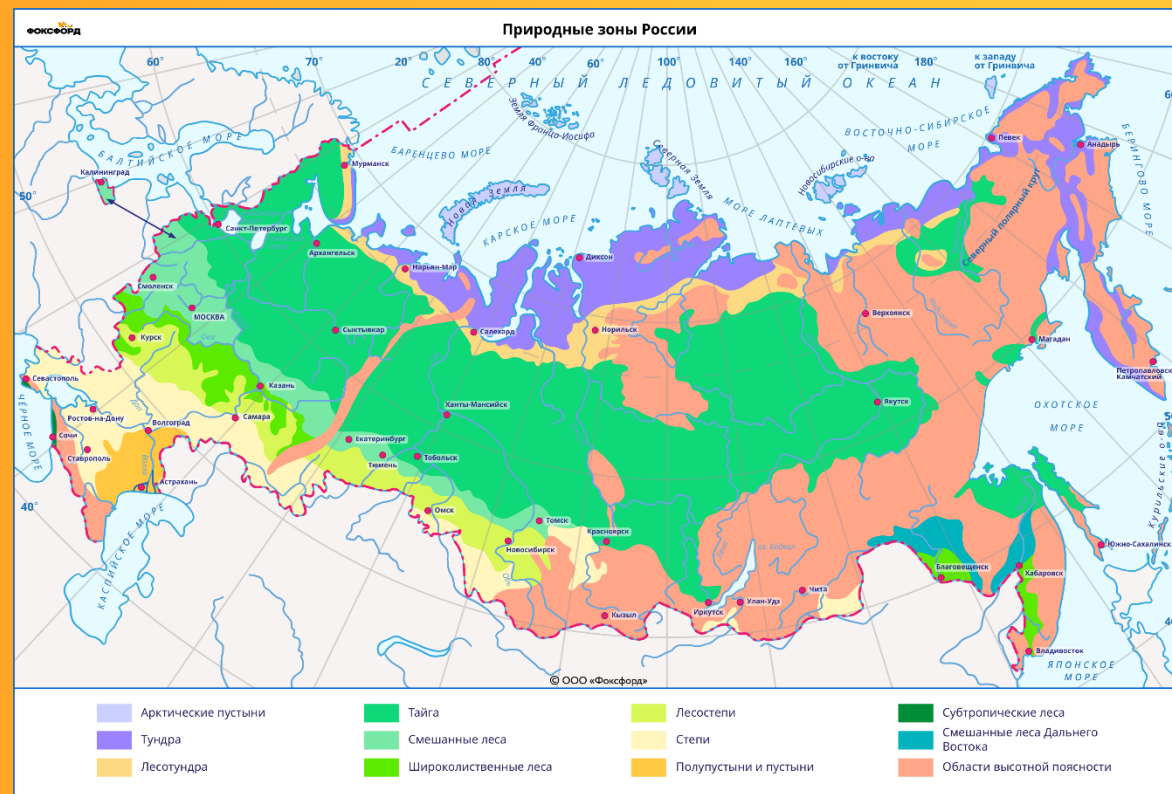

ЛАНДШАФТЫ РАЗНЫХ ПОРЯДКОВ

В любом крупном природном комплексе можно выделить природные комплексы поменьше. Например в пределах огромного ландшафта Западно-Сибирской равнины отдельно можно выделить в качестве ландшафта долину Оби. Долина Оби – ландшафт более низкого порядка

Азональные ПК

Зональные ПК

Этот природный комплекс России выделен в соответствии с рельефом территории

- Данный ПК является зональным или азональным?

АЗОНАЛЬНЫЕ ПК (ПРИРОДНЫЕ РАЙОНЫ)

- 1 Такие природные комплексы формируются под влиянием рельефа
- 2 Их размещение не подчинено закону географической зональности
- 3 В пределах России в соответствии с рельефом выделяют 10 а зональных ПК (природных районов), включая Островную Арктику

ПРИРОДНЫЕ РАЙОНЫ РОССИИ

- По какому признаку выделяются природные районы в России?

ЗОНАЛЬНЫЕ ПК (ПРИРОДНЫЕ ЗОНЫ)

- 1 Такие природные комплексы создаются под влиянием климата
- 2 Их размещение подчинено закону географической зональности
- 3 В пределах России они сменяются с севера на юг в соответствии со сменой климата, почвы, растительности и животного мира

ТАЙГА – САМАЯ БОЛЬШАЯ ПРИРОДНАЯ ЗОНА РФ

Большую часть территории России занимает зональный ПК (природная зона) тайги

- Назовите компоненты природы, характерные для данной природной зоны

ФИНАЛЬНЫЕ ВОПРОСЫ