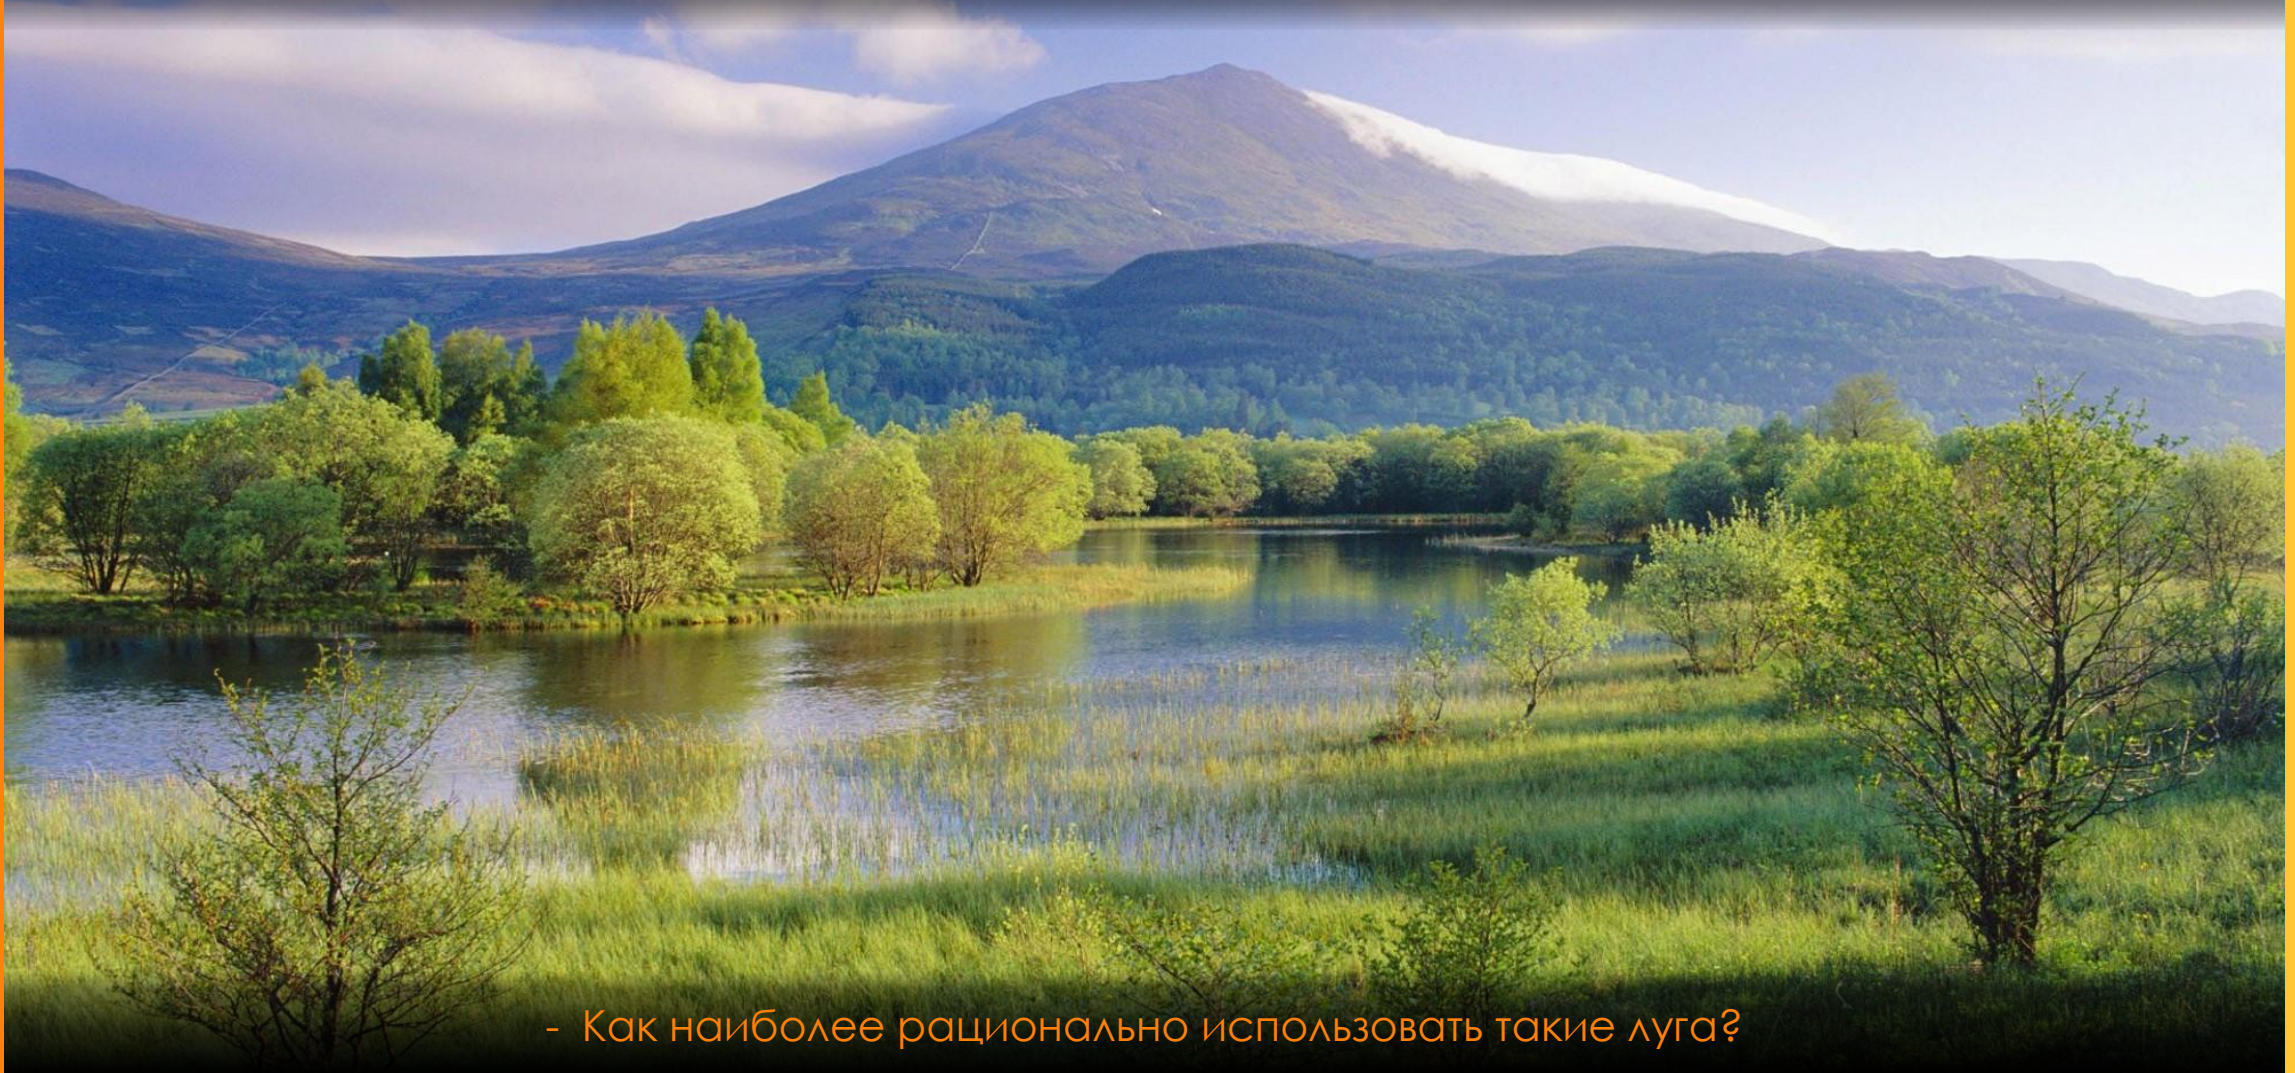

Это особый вид луга у берега реки, который затапливается водой во время половодья. Такое обстоятельство сильно увеличивает его плодородие

- Как наиболее рационально использовать такие луга?