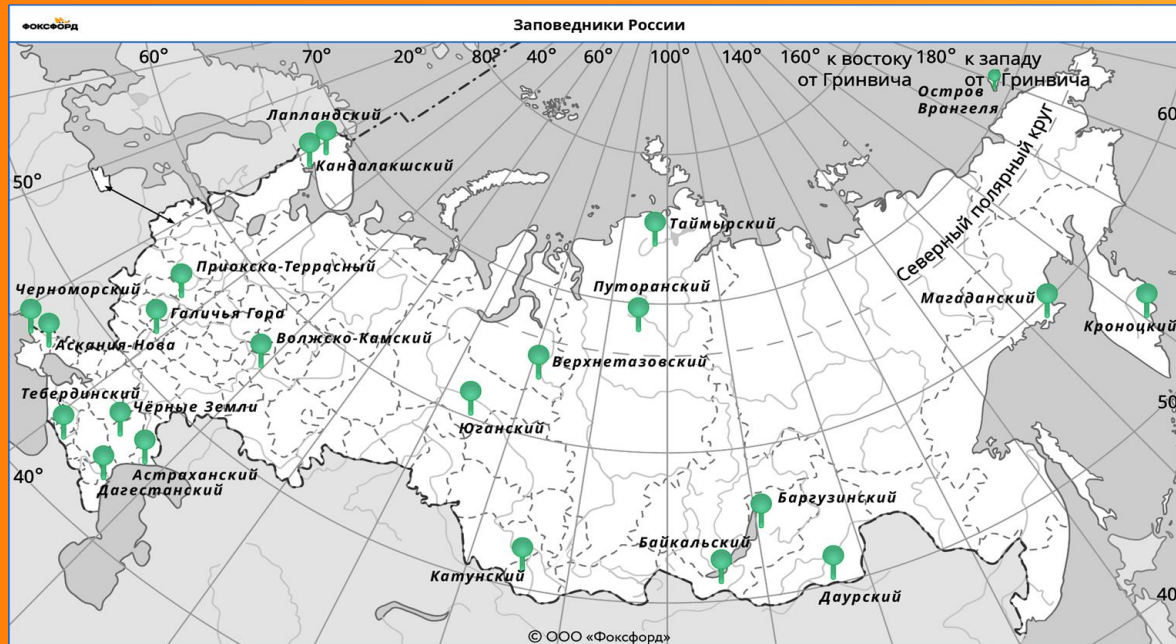

- 1 Россия лидирует по добыче шкурок белки и песца
- 2 Ведется активная охота на соболей, лис и зайцев
- 3 К промысловым животным относят лосей, северных оленей и кабанов
- 4 Большой проблемой является браконьерство – неконтролируемое незаконное истребление животных

БАРГУЗИНСКИЙ ЗАПОВЕДНИК

Это самый первый открытый в России заповедник (с 1917-го года). Располагается недалеко от озера Байкал в пределах республики Бурятия.

ФИНАЛЬНЫЕ ВОПРОСЫ

На какие два вида делятся все биоресурсы?