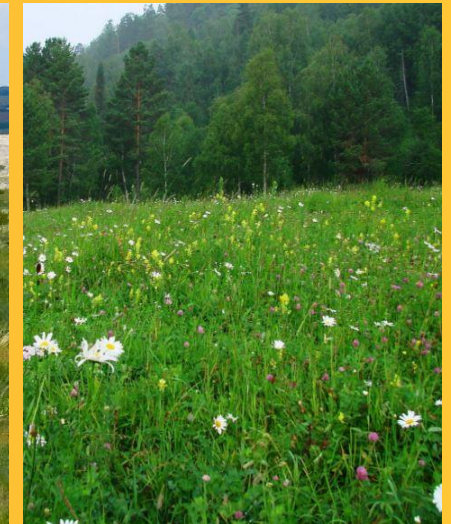

ТУНДРОВЫЙ

ЛЕСНОЙ

БОЛОТНЫЙ

СТЕПНОЙ

ЛУГОВОЙ

ТУНДРОВЫЙ ТИП РАСТИТЕЛЬНОСТИ

Формируется в условиях недостатка тепла и избыточного увлажнения. Здесь обилие мха, лишайников и кустарничков

- Какие растения, типичные для тундры вы знаете?