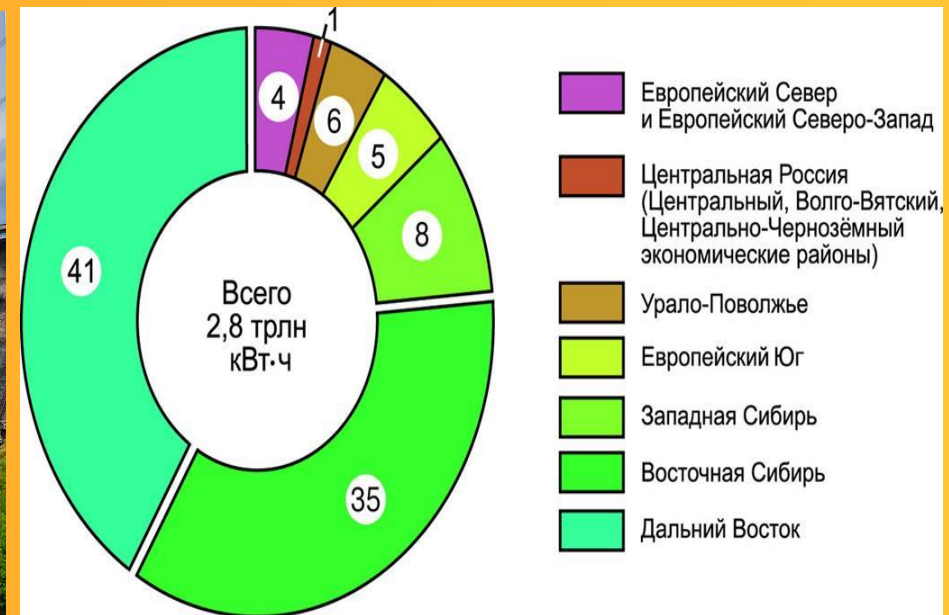

# КЛАССИФИКАЦИИ ПРИРОДНЫХ РЕСУРСОВ

- Приведите примеры исчерпаемых и неисчерпаемых ресурсов

- 1 Россия добывает 20% мирового газа, 10% мировой нефти, 5% от угля мира, 5% мировых железных руд, 11% цветных металлов мира
- 2 Большая часть этих ресурсов располагается на Урале и в Сибири
- 3 Европейская часть страны не так богата сырьём, большая часть которого здесь добывалась на протяжении нескольких веков

# КУРСКАЯ МАГНИТНАЯ АНОМАЛИЯ

Это самое крупное в мире месторождение железной руды. Расположено оно в Европейской части страны в пределах Курской, Белгородской и Орловской областей

- Какие еще крупные месторождения добычи полезных ископаемых в России вам известны?

1 По запасам водных ресурсов наша страна уступает лишь Бразилии

2 Через страну протекает пять гигантских рек: Енисей, Лена, Обь, Амур и Волга

3 Реки создают условия для жизни людей, на них строят ГЭС

4 Реки могут служить транспортными магистралями