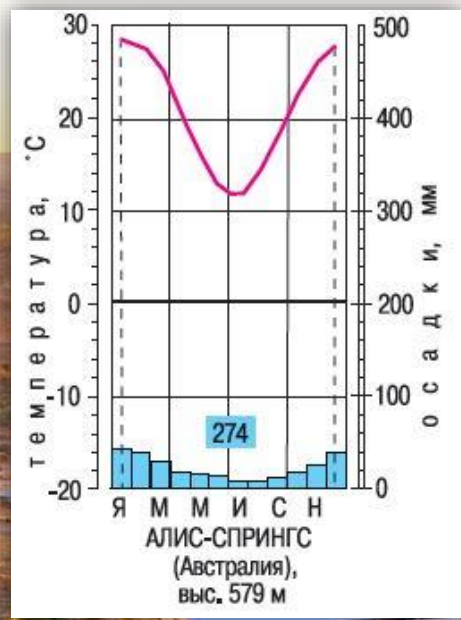

1 В их пределах весь год господствуют воздушные массы с одинаковыми свойствами

КЛИМАТИЧЕСКИЙ ПОЯС

ТЕМПЕРАТУРА

ВЛАЖНОСТИ

ГОРОД АЛИС-СПРИНГС

Небольшой австралийский городок Алис-Спрингс находится в тропическом климатическом поясе