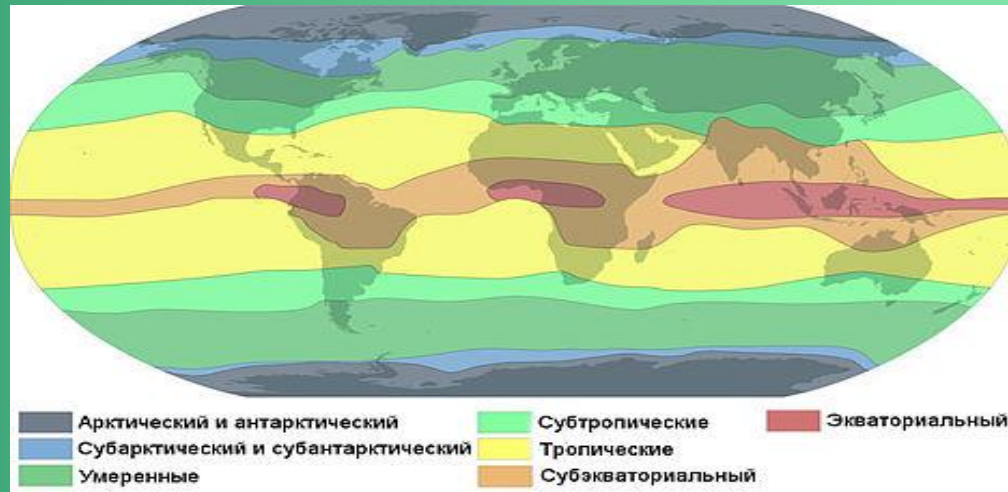

ПЕРЕХОДНЫЕ

- Субэкваториальный
- Субтропический
- Субарктический (субантарктический)

Город-остров-государство Сингапур находится в экваториальном климатическом поясе

- Что можно сказать о климате Сингапура по этой фотографии и климатограмме?

1 В их пределах весь год господствуют воздушные массы с одинаковыми свойствами

КЛИМАТИЧЕСКИЙ ПОЯС

ТЕМПЕРАТУРА

ВЛАЖНОСТИ

ГОРОД АЛИС-СПРИНГС

Небольшой австралийский городок Алис-Спрингс находится в тропическом климатическом поясе

- Чем будет заметно отличаться климат Алис-Спрингс от климата Сингапура?

- 1 Эти пояса расположены между основными климатическими поясами
- 2 Названия таких поясов начинаются с приставки «суб-»
- 3 Здесь в течение года сменяются две зональные воздушные массы
- 4 Летом сюда приходит воздушная масса из районов, расположенных ближе к экватору, а зимой – из районов ближе к полюсам