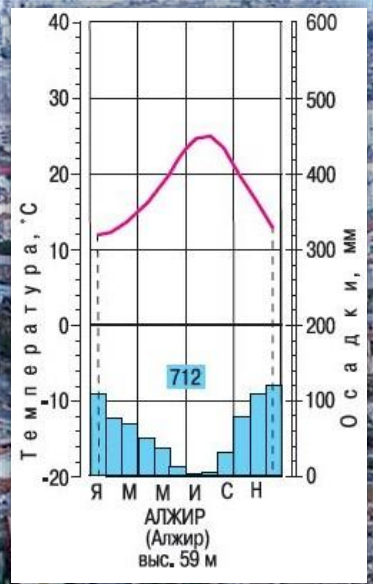

Столица государства Алжир город Алжир располагается в субтропическом климатическом поясе

- Какие две воздушные массы сменяются в Алжире на протяжении года?
- Как это можно проследить по климатограмме?